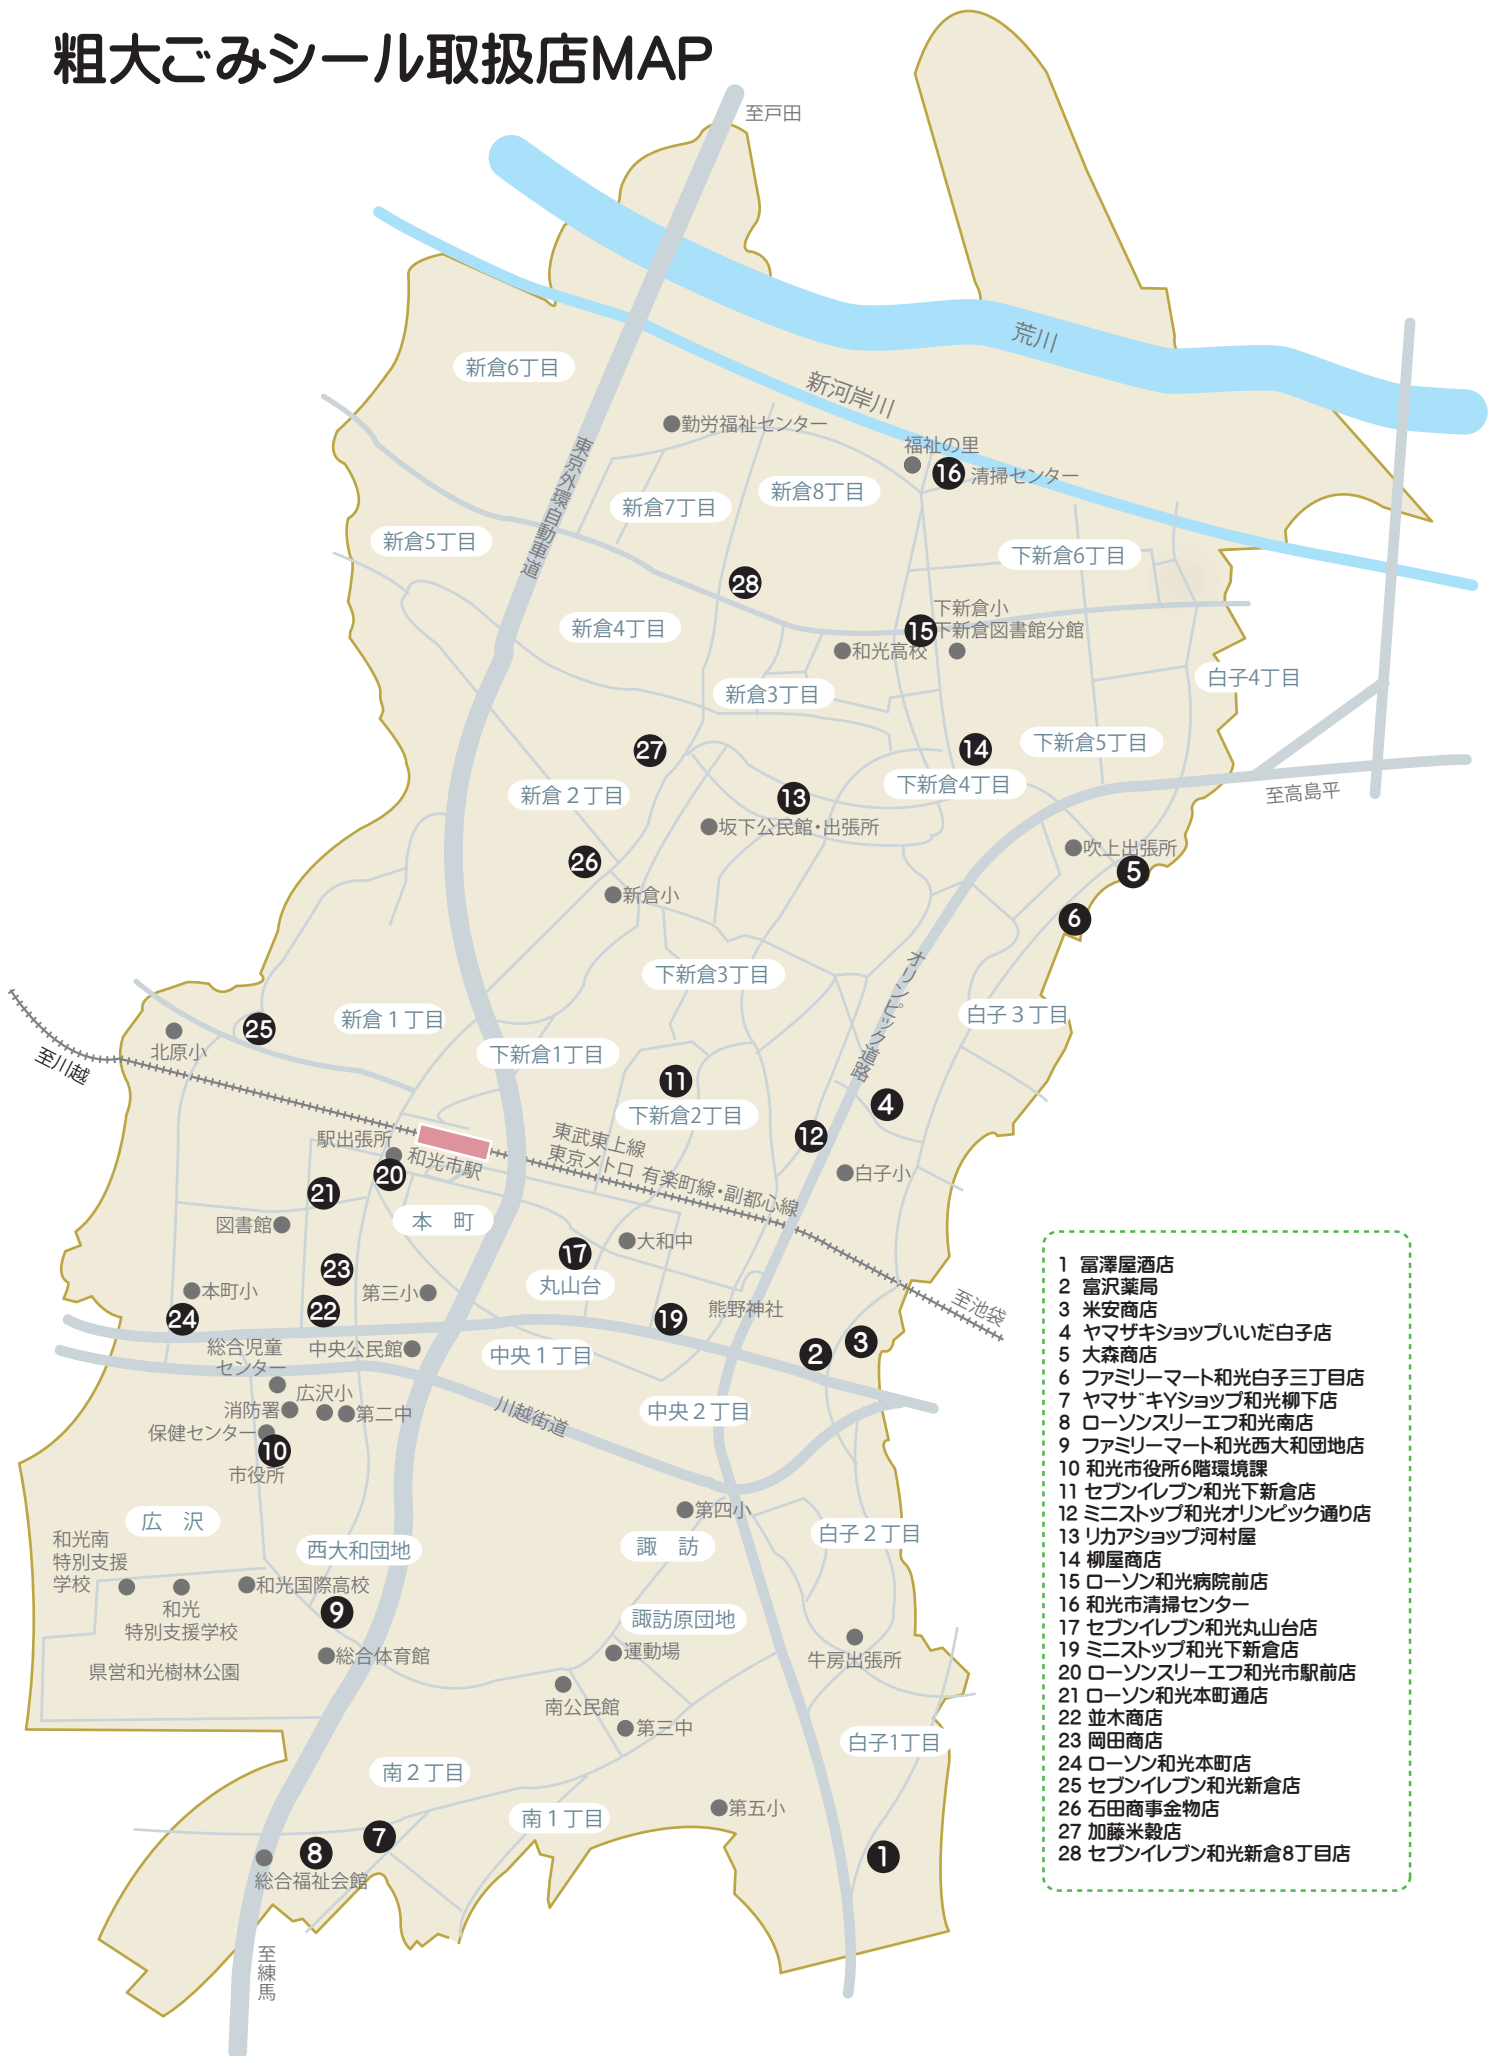

粗大ごみシール取扱店MAP

- 1 富澤屋酒店
- 2 富沢薬局
- 3 米安商店
- 4 ヤマザキショップいい白子店
- 5 大森商店
- 6 ファミリーマート和光白子三丁目店
- 7 ヤマザキYショップ和光柳下店
- 8 ローソンスリーエフ和光南店
- 9 ファミリーマート和光西大和団地店
- 10 和光市役所6階環境課
- 11 セブンイレブン和光下新倉店
- 12 ミニストップ和光オリンピック通り店
- 13 リカアショップ河村屋
- 14 柳屋商店
- 15 ローソン和光病院前店
- 16 和光市清掃センター
- 17 セブンイレブン和光丸山台店
- 19 ミニストップ和光下新倉店
- 20 ローソンスリーエフ和光市駅前店
- 21 ローソン和光本町通店
- 22 並木商店
- 23 岡田商店
- 24 ローソン和光本町店
- 25 セブンイレブン和光新倉店
- 26 石田商事金物店
- 27 加藤米穀店
- 28 セブンイレブン和光新倉8丁目店