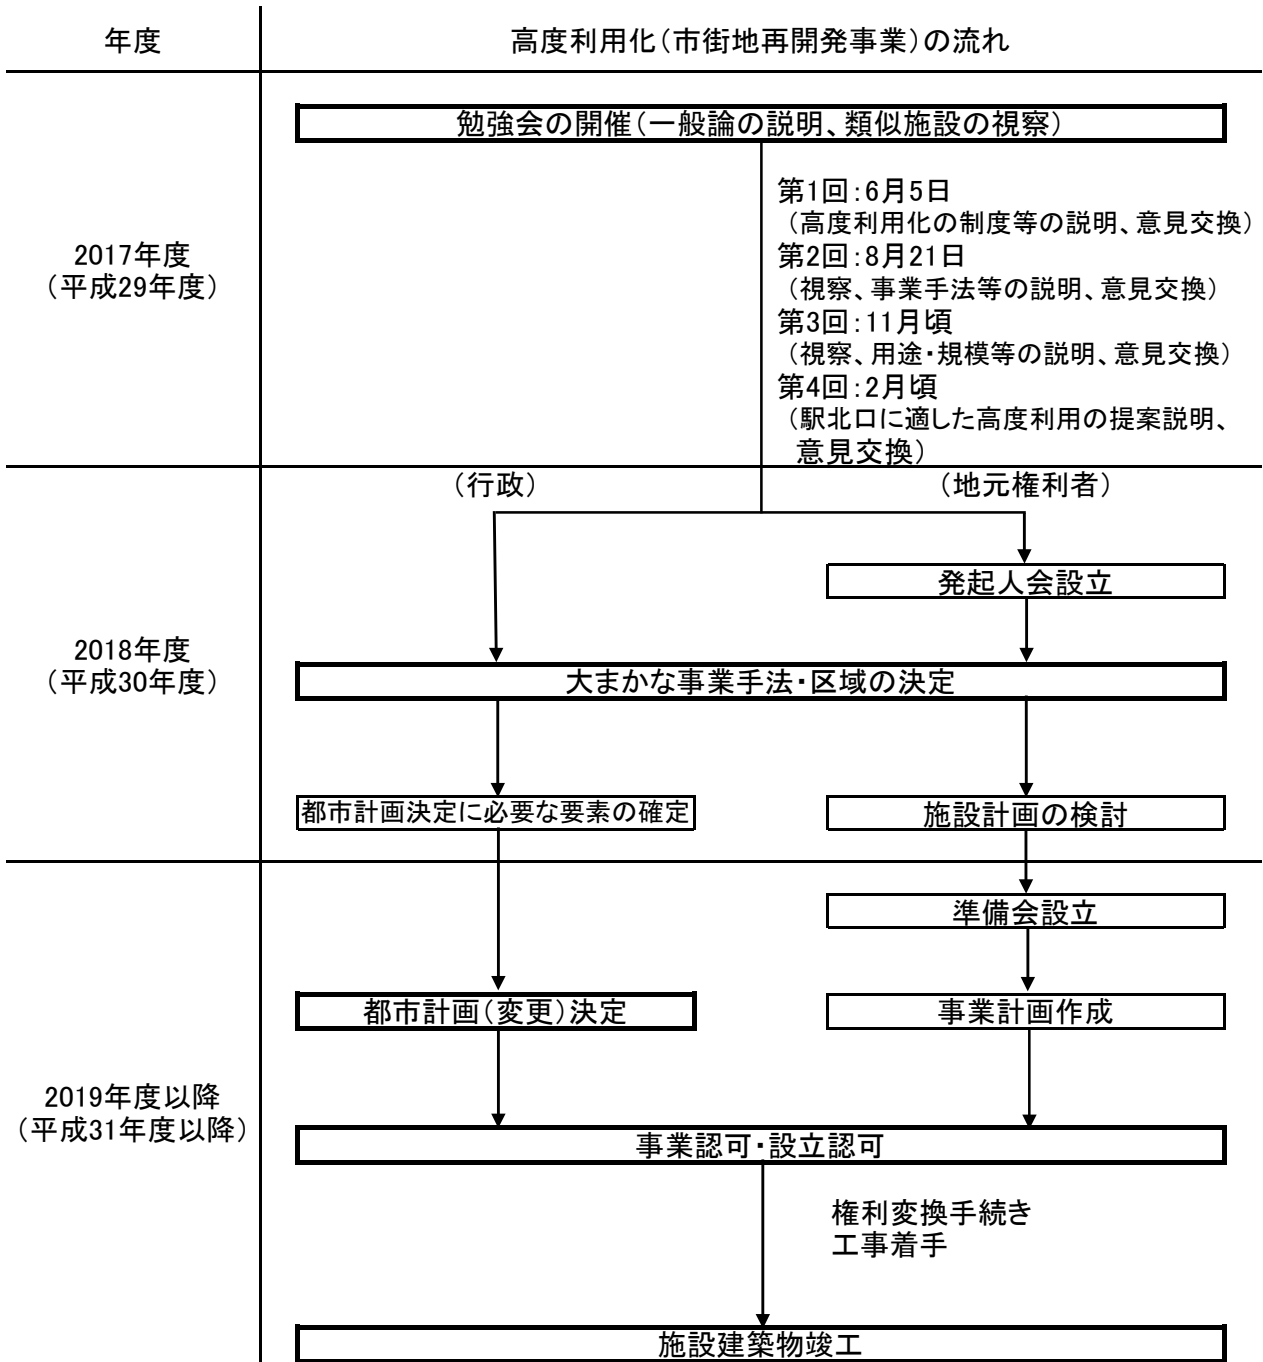

■和光市駅北口地区 高度利用化スケジュール

※関係機関との協議調整や施設建築物の規模等により変動する可能性があります。