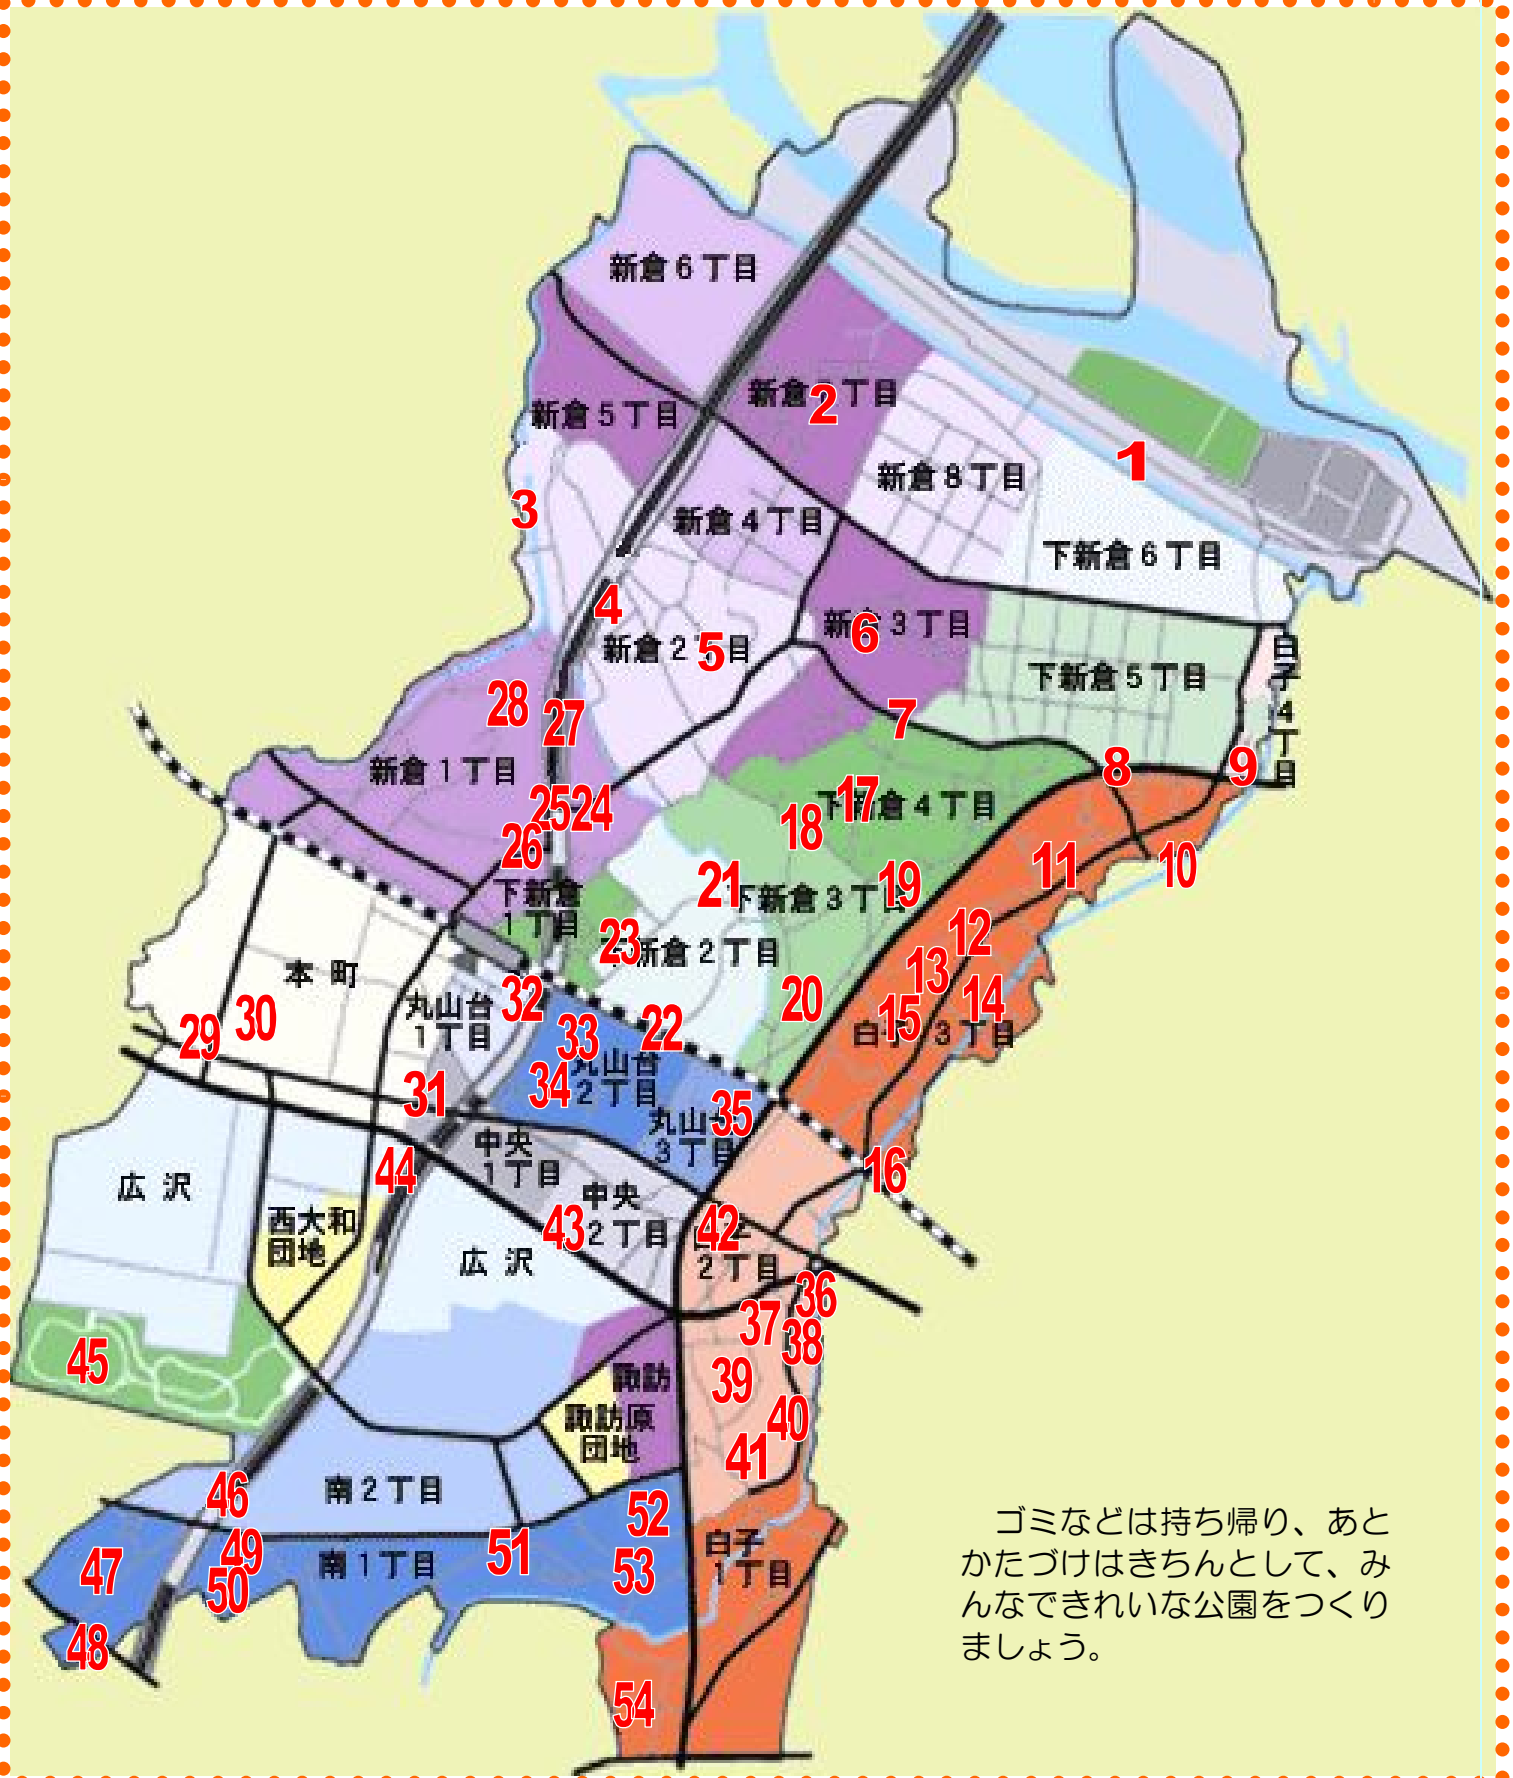

No.	名 称	所 在 地	水飲	トイレ	設 置 遊 具
29	土橋児童遊園地	本町 30	無	無	ブランコ すべり台 スプリング遊具 ベンチ
30	本町児童公園	本町 31	有	水洗	ジャングルジム すべり台 砂場 ブランコ鉄棒 ベンチ パーゴラ バスケットゴール
31	鈴森公園	本町 18	無	無	スプリング遊具 ベンチ
32	チビッコ公園	丸山台 1-3	有	無	すべり台 スプリング遊具 ベンチ サークルベンチ 砂場 ブランコ
33	せせらぎ公園	丸山台 2-1	有	水洗	水遊び場 ベンチ サークルベンチ 複合遊具 砂場 あすまや 鉄棒 ブランコ
34	緑の公園	丸山台 2-23	有	水洗	ベンチ 複合遊具 健康遊具 パーゴラ スプリング遊具 広場
35	ワンパク公園	丸山台 3-2	有	水洗	ベンチ 複合遊具 砂場 パーゴラ スプリング遊具 広場
36	南滝河原児童遊園地	白子 2-24	有	無	すべり台 砂場 ベンチ スプリング遊具
37	越ノ上わんぱく広場	白子 2-11	無	無	広場
38	越ノ下公園	白子 2-25	無	無	ベンチ
39	南越ノ上児童公園	白子 2-9	有	水洗	すべり台 砂場 ベンチ スプリング遊具 パーゴラ
40	こしのはげ公園	白子 2-26	無	無	ベンチ スプリング遊具
41	牛房八雲台憩いの森	白子 2-28	無	無	ベンチ あすまや 散策路
42	あさかわ公園	中央 2-4	無	無	すべり台 ベンチ スプリング遊具
43	浅久保児童遊園地	中央 1-3	無	無	ベンチ パーゴラ
44	広沢原児童公園	広沢 1	有	水洗	シーソー 砂場 ブランコ 鉄棒 ベンチ パーゴラ ローラー滑り台 複合遊具 スプリング遊具 広場
45	県営和光樹林公園	広沢 3	有	水洗	多目的広場 樹林広場 芝生広場 複合遊具 シーソー 健康遊具 あすまや 休憩舎 総合体育館
46	外環上部南公園	南 2-3	無	無	ベンチ 複合遊具 スプリング遊具 鉄棒 広場
47	二軒新田児童遊園地	南 1-28	無	無	広場 ベンチ
48	しんでんやま公園	南 1-34	無	無	ベンチ
49	かくへいまる公園	南 1-21	有	無	砂場 ベンチ スプリング遊具
50	かくへいまる第2公園	南 1-21	有	無	すべり台 ベンチ スプリング遊具
51	越後山児童遊園地	南 1-11	無	無	鉄棒 ベンチ
52	いどくぼ公園	南 1-8	有	無	ブランコ ベンチ 砂場 懸垂平行棒 健康遊具
53	西牛房児童公園	南 1-6	有	水洗	砂場 ブランコ 鉄棒 ベンチ コイルトンネル
54	西むかひやま公園	白子 1-10	有	無	すべり台 スプリング遊具 ベンチ

水遊びができます。

毎年夏休みの期間中、せせらぎ公園と柿ノ木坂児童公園で水遊びができます。着替えをもって出かけてみませんか？

和光市公園 MAP

お祭り・イベントに行ってみよう！

市内では季節ごとにたくさんのお祭りが開催されています。地域のお祭りにお子さんと一緒に行ってみませんか？

- 4月 坂下公民館まつり
理化学研究所一般公開
- 5月 春の野菜まつり（農協）
市民まつり（市役所）
- 6月 ほたるの観賞会
坂下公民館
新倉児童館
下新倉児童センター