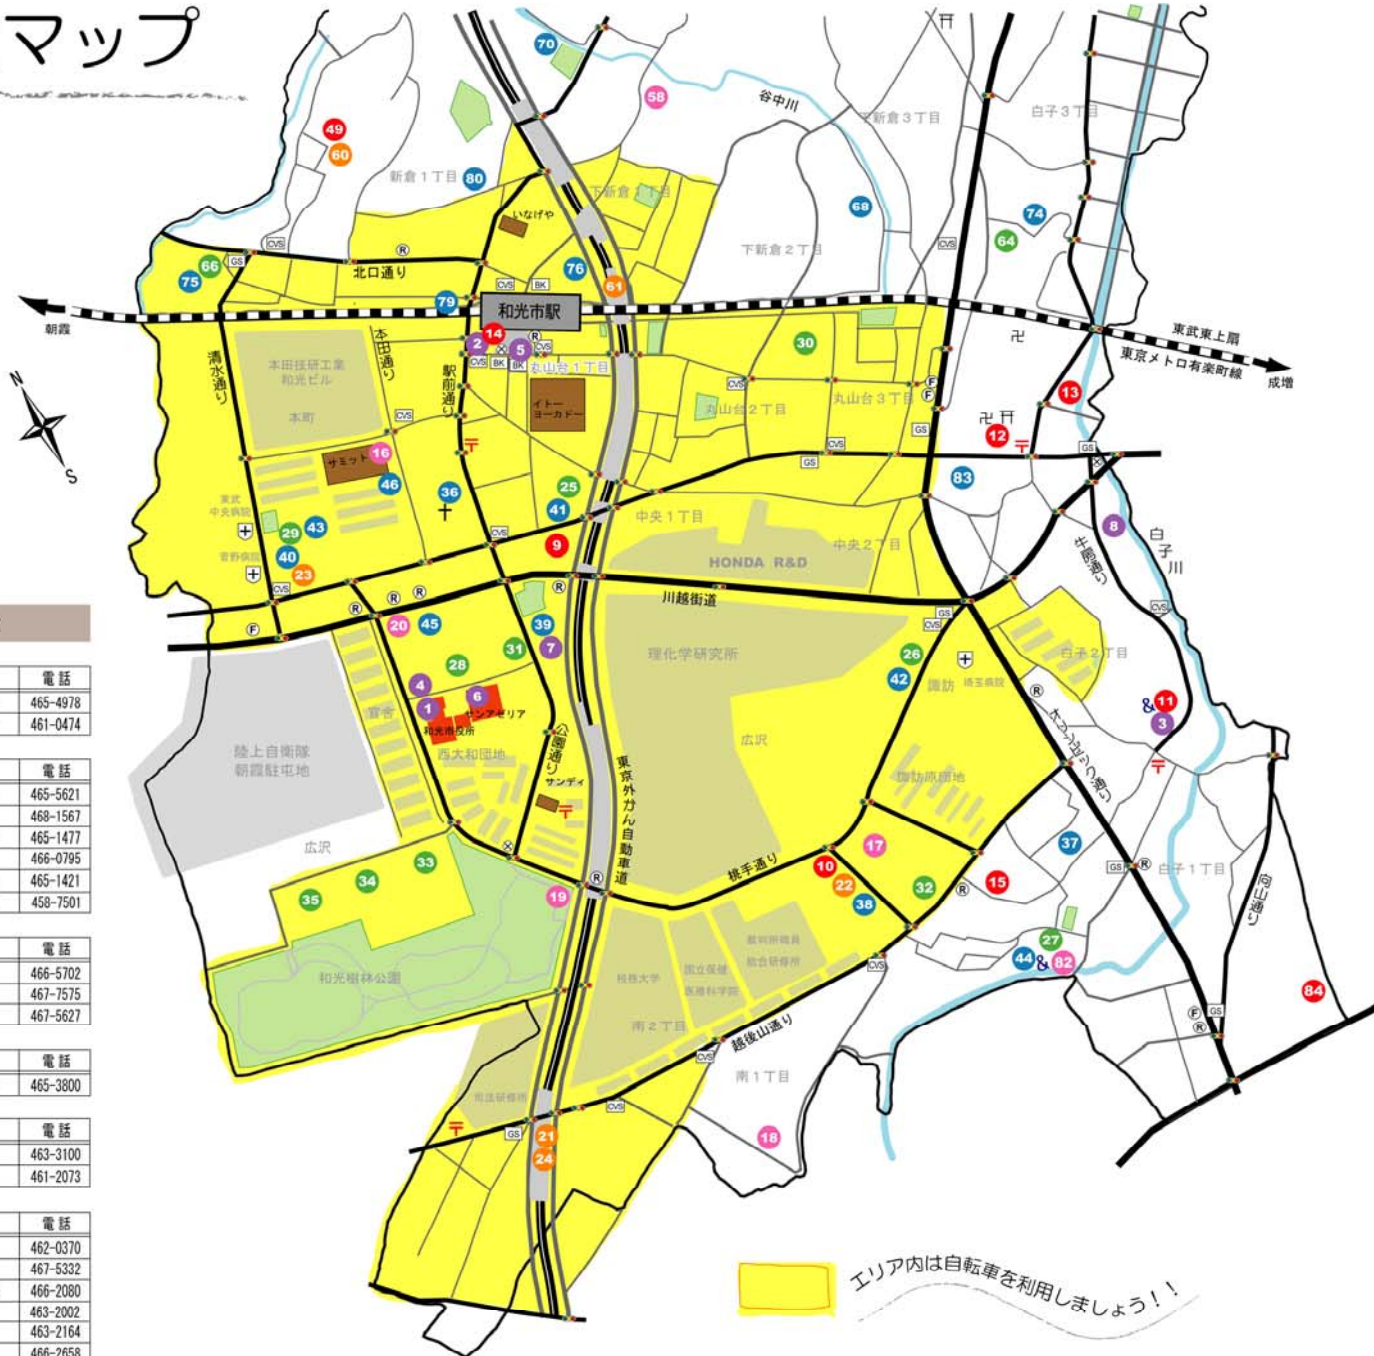

自転車移動マップ

エリア内は自転車を利用しましょう!!

- 凡例
- + 病院
 - 〒 郵便局
 - 公園
 - [BK] 銀行
 - [CS] コンビニ
 - [GS] ガソリンスタンド
 - スーパー
 - ⊗ 交番
 - 卍 神社
 - 卍 寺院
 - + 教会
 - [R] ファミリーレストラン
 - [F] ファストフード

自転車移動エリア外の施設

市役所・出張所ほか

施設名	住所	電話
3 牛房出張所	白子2-28-13	465-4978
8 消防署 白子分署	白子2-25-10	461-0474

公民館・コミュニティセンター

施設名	住所	電話
11 *牛房コミュニティセンター	白子2-28-13	465-5621
12 *白子コミュニティセンター	白子2-15-51	468-1567
13 *白子宿地域センター	白子2-20-40	465-1477
15 *南地域センター	南1-8-47	466-0795
49 *勤労青少年ホーム	新倉1-20-40	465-1421
64 *向山地域センター	白子1-33-20	458-7501