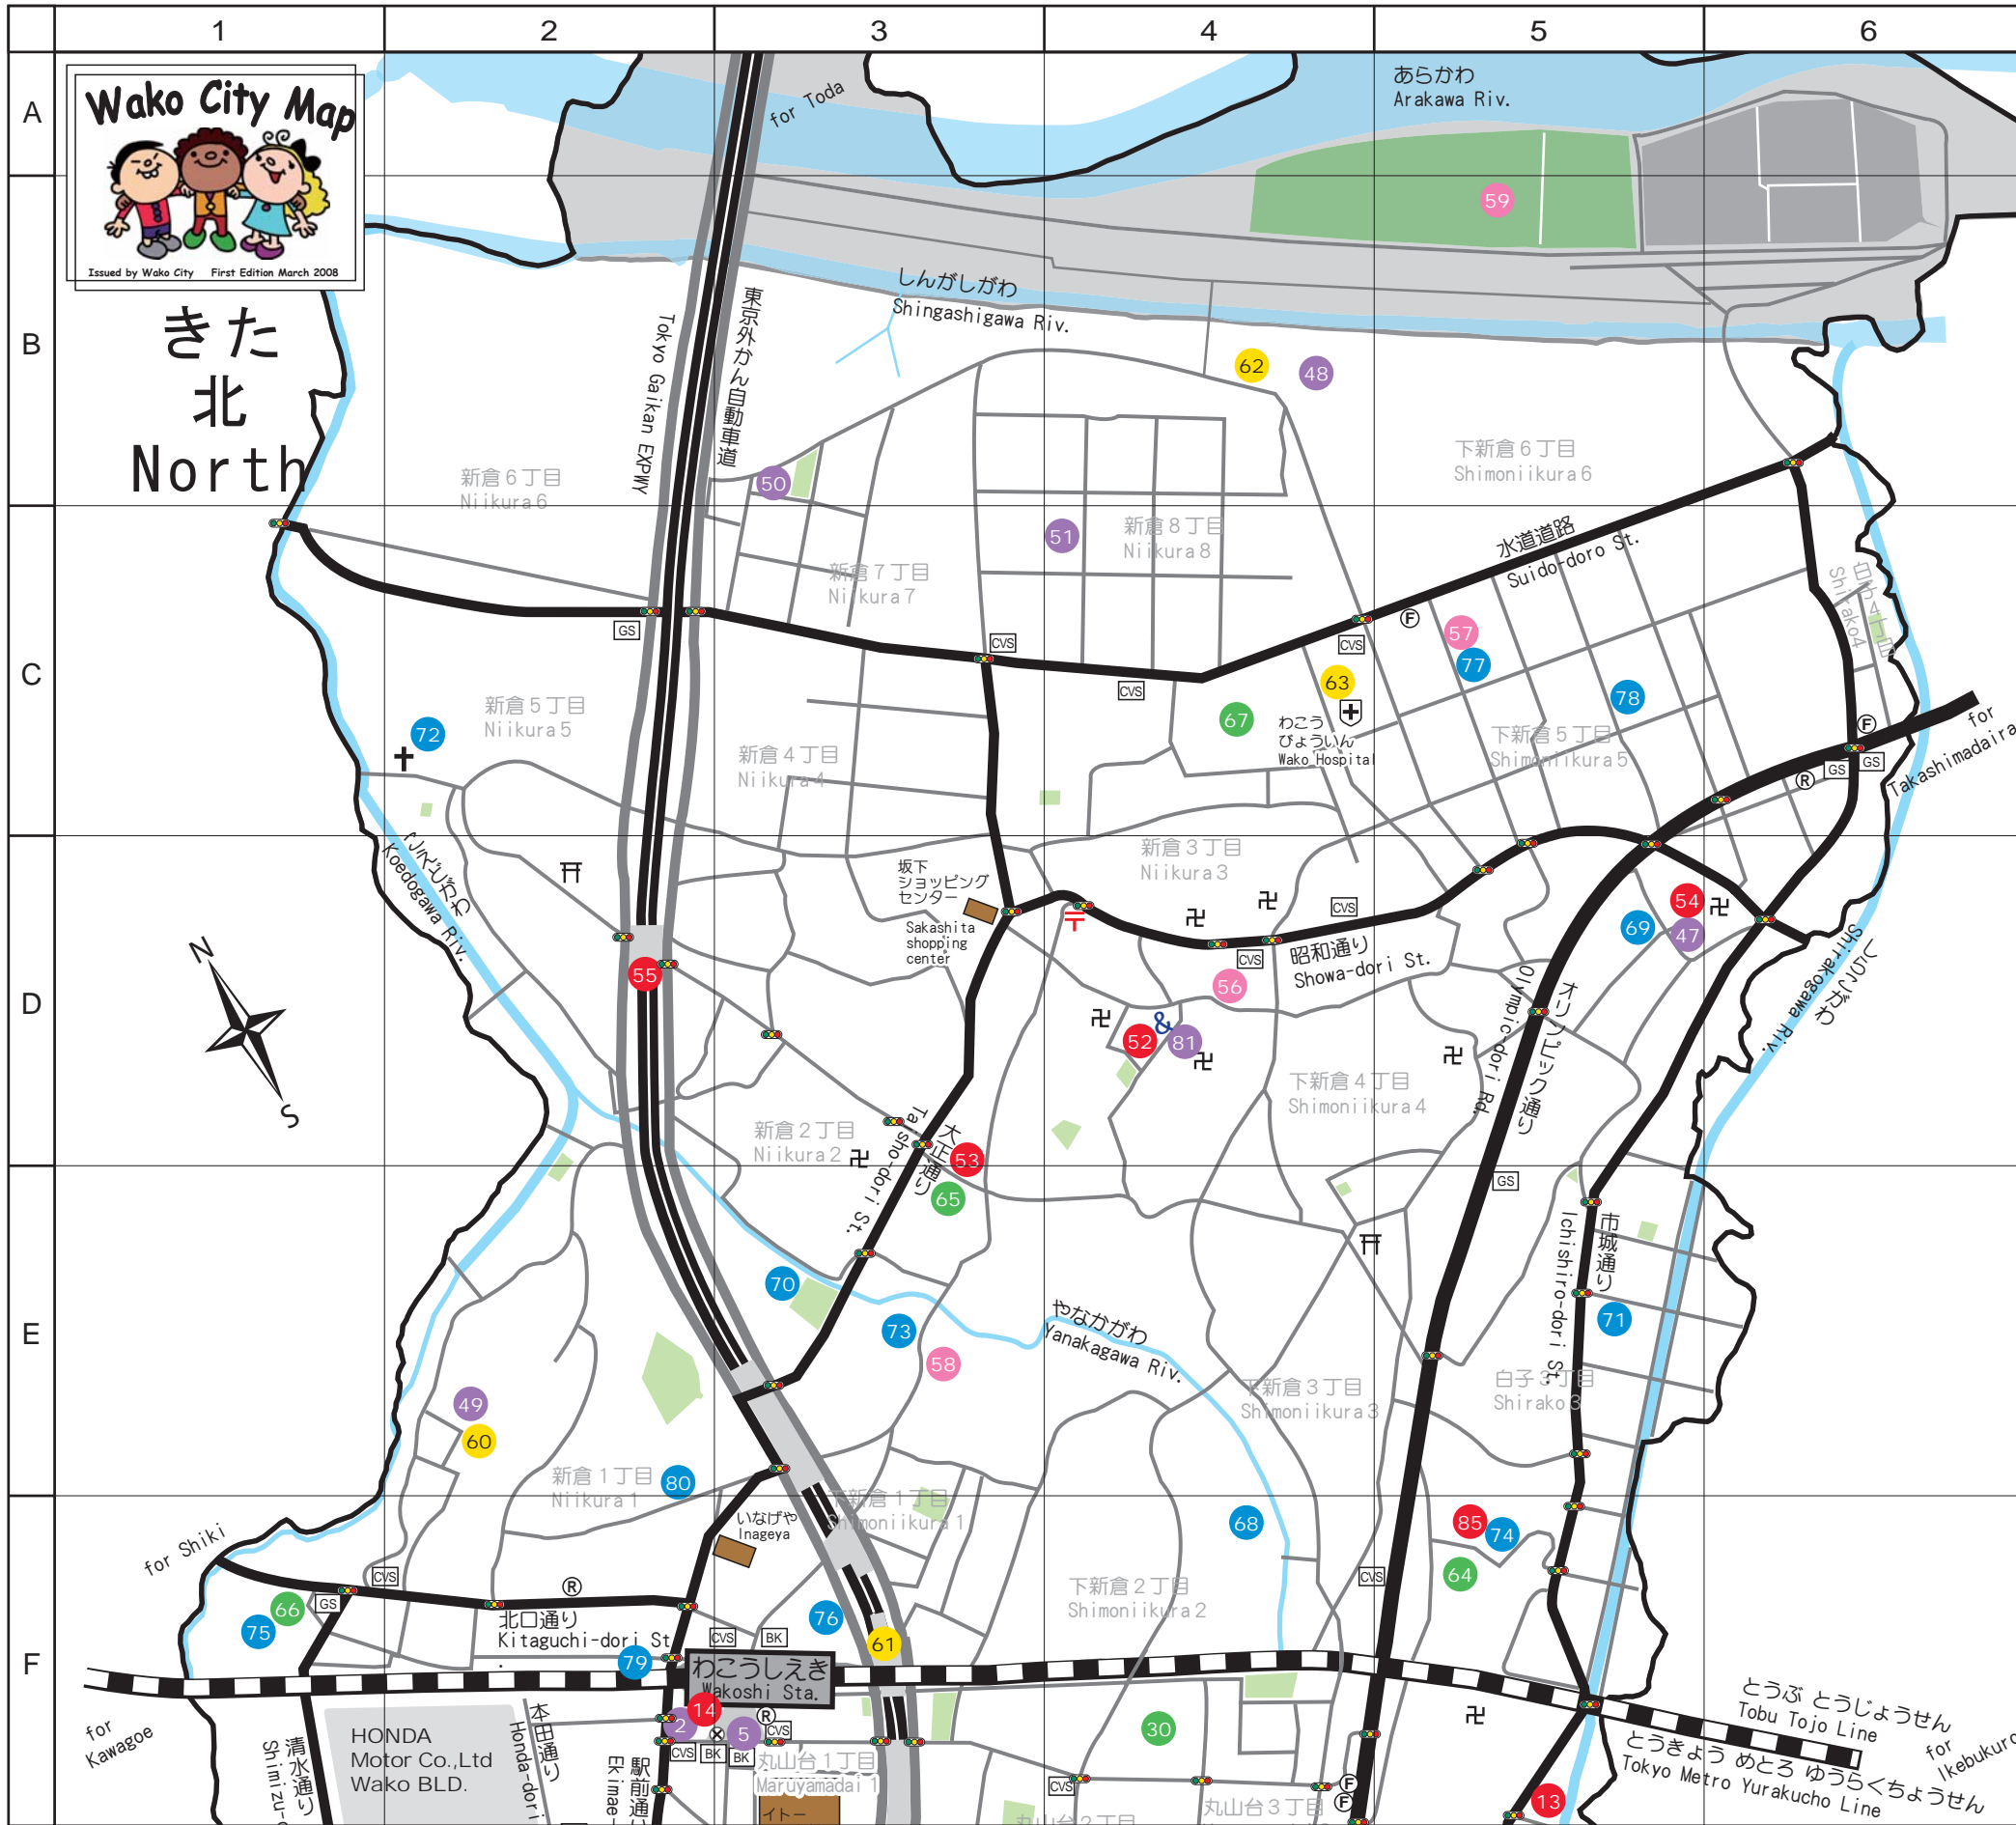

Escola

Facilidade	Endereço	telefone	posição
26 *Escola primária Daisan	1-1-4 Chuo	461-2322	G-3
27 *Escola primária Daiyon	3-20 Suwa	461-4856	H-4
28 *Escola primária Daigo	1-5-10 Minami	463-3100	I-5
29 *Escola primária Hirosawa	1-5 Hirosawa	464-1149	H-2
30 *Escola primária Honcho	31-17 Honcho	466-0855	G-2
31 *Escola ginásial Yamato	2-8-8 Maruyamada	461-2143	F-4
32 *Escola ginásial Daini	1-4 Hirosawa	462-1793	H-3
33 *Escola ginásial Daisan	2-2-1 Minami	461-3306	I-4
34 *Escola Secundária Wako Kokusai	4-1 Hirosawa	467-1311	I-2
35 *Escola para deficientes Wako	4-3 Hirosawa	465-9770	I-2
36 *Escola para deficientes Wako Minami	4-5 Hirosawa	465-9780	I-2

Kindergarten · Crèche

Facilidade	Endereço	telefone	posição
37 Kohitsuji Kindergarten	15-16 Honcho	463-3174	G-2
38 Yamatosumire Kindergarten	1-2-2 Minami	462-0370	H-5
39 *Crèche Minami	2-3-3 Minami	450-4641	I-4
Centro de apoio socioeducativo Minami		450-4642	
Crèche Hirosawa	1-2 Hirosawa	461-1043	G-3
Centro de apoio socioeducativo Hirosawa			
Crèche Honcho	31-18 Honcho	465-5200	G-2
Crèche Honcho clube	1-1-4 Chuo	464-4660	G-3
Crèche Suwa clube	3-20 Suwa	464-6501	H-4
Crèche Honcho clube	31-17 Honcho	462-2512	G-2
Crèche Minami clube	1-5-1 Minami	467-5332	I-5
Crèche Hirosawa clube	1-5 Hirosawa	469-5541	G-2
Crèche Kid Aid Wako	31-6 Honcho	460-1068	G-2
Centro de apoio socioeducativo Kids Aid Wako	C I Heights	460-1915	
Crèche Yumenoki clube	2-14-62 Shirako	463-8791	G-5
Centro de apoio socioeducativo Yumenoki Chat		471-9841	

* Mostra evacuação Site

凡例 Legend

+	病院 Hospital	〒	ゆうびんきょく Post Office	■	こうえん Park	Ⓚ	ぎんこう 銀行 Bank	Ⓢ	コンビニ Convenience Store	Ⓜ	がそりんすたんど ガソリンスタンド Gas Station	■	スーパー Super market
Ⓧ	こうばん 交番 Police Station Branch	Ⓜ	じんじゃ 神社 Shrine	Ⓜ	おてら 寺院 Temple	+	きょうかい 教会 Church	Ⓜ	ファミリーレストラン Family Restaurant	Ⓜ	ふあすとふード ファストフード Fast food chain		