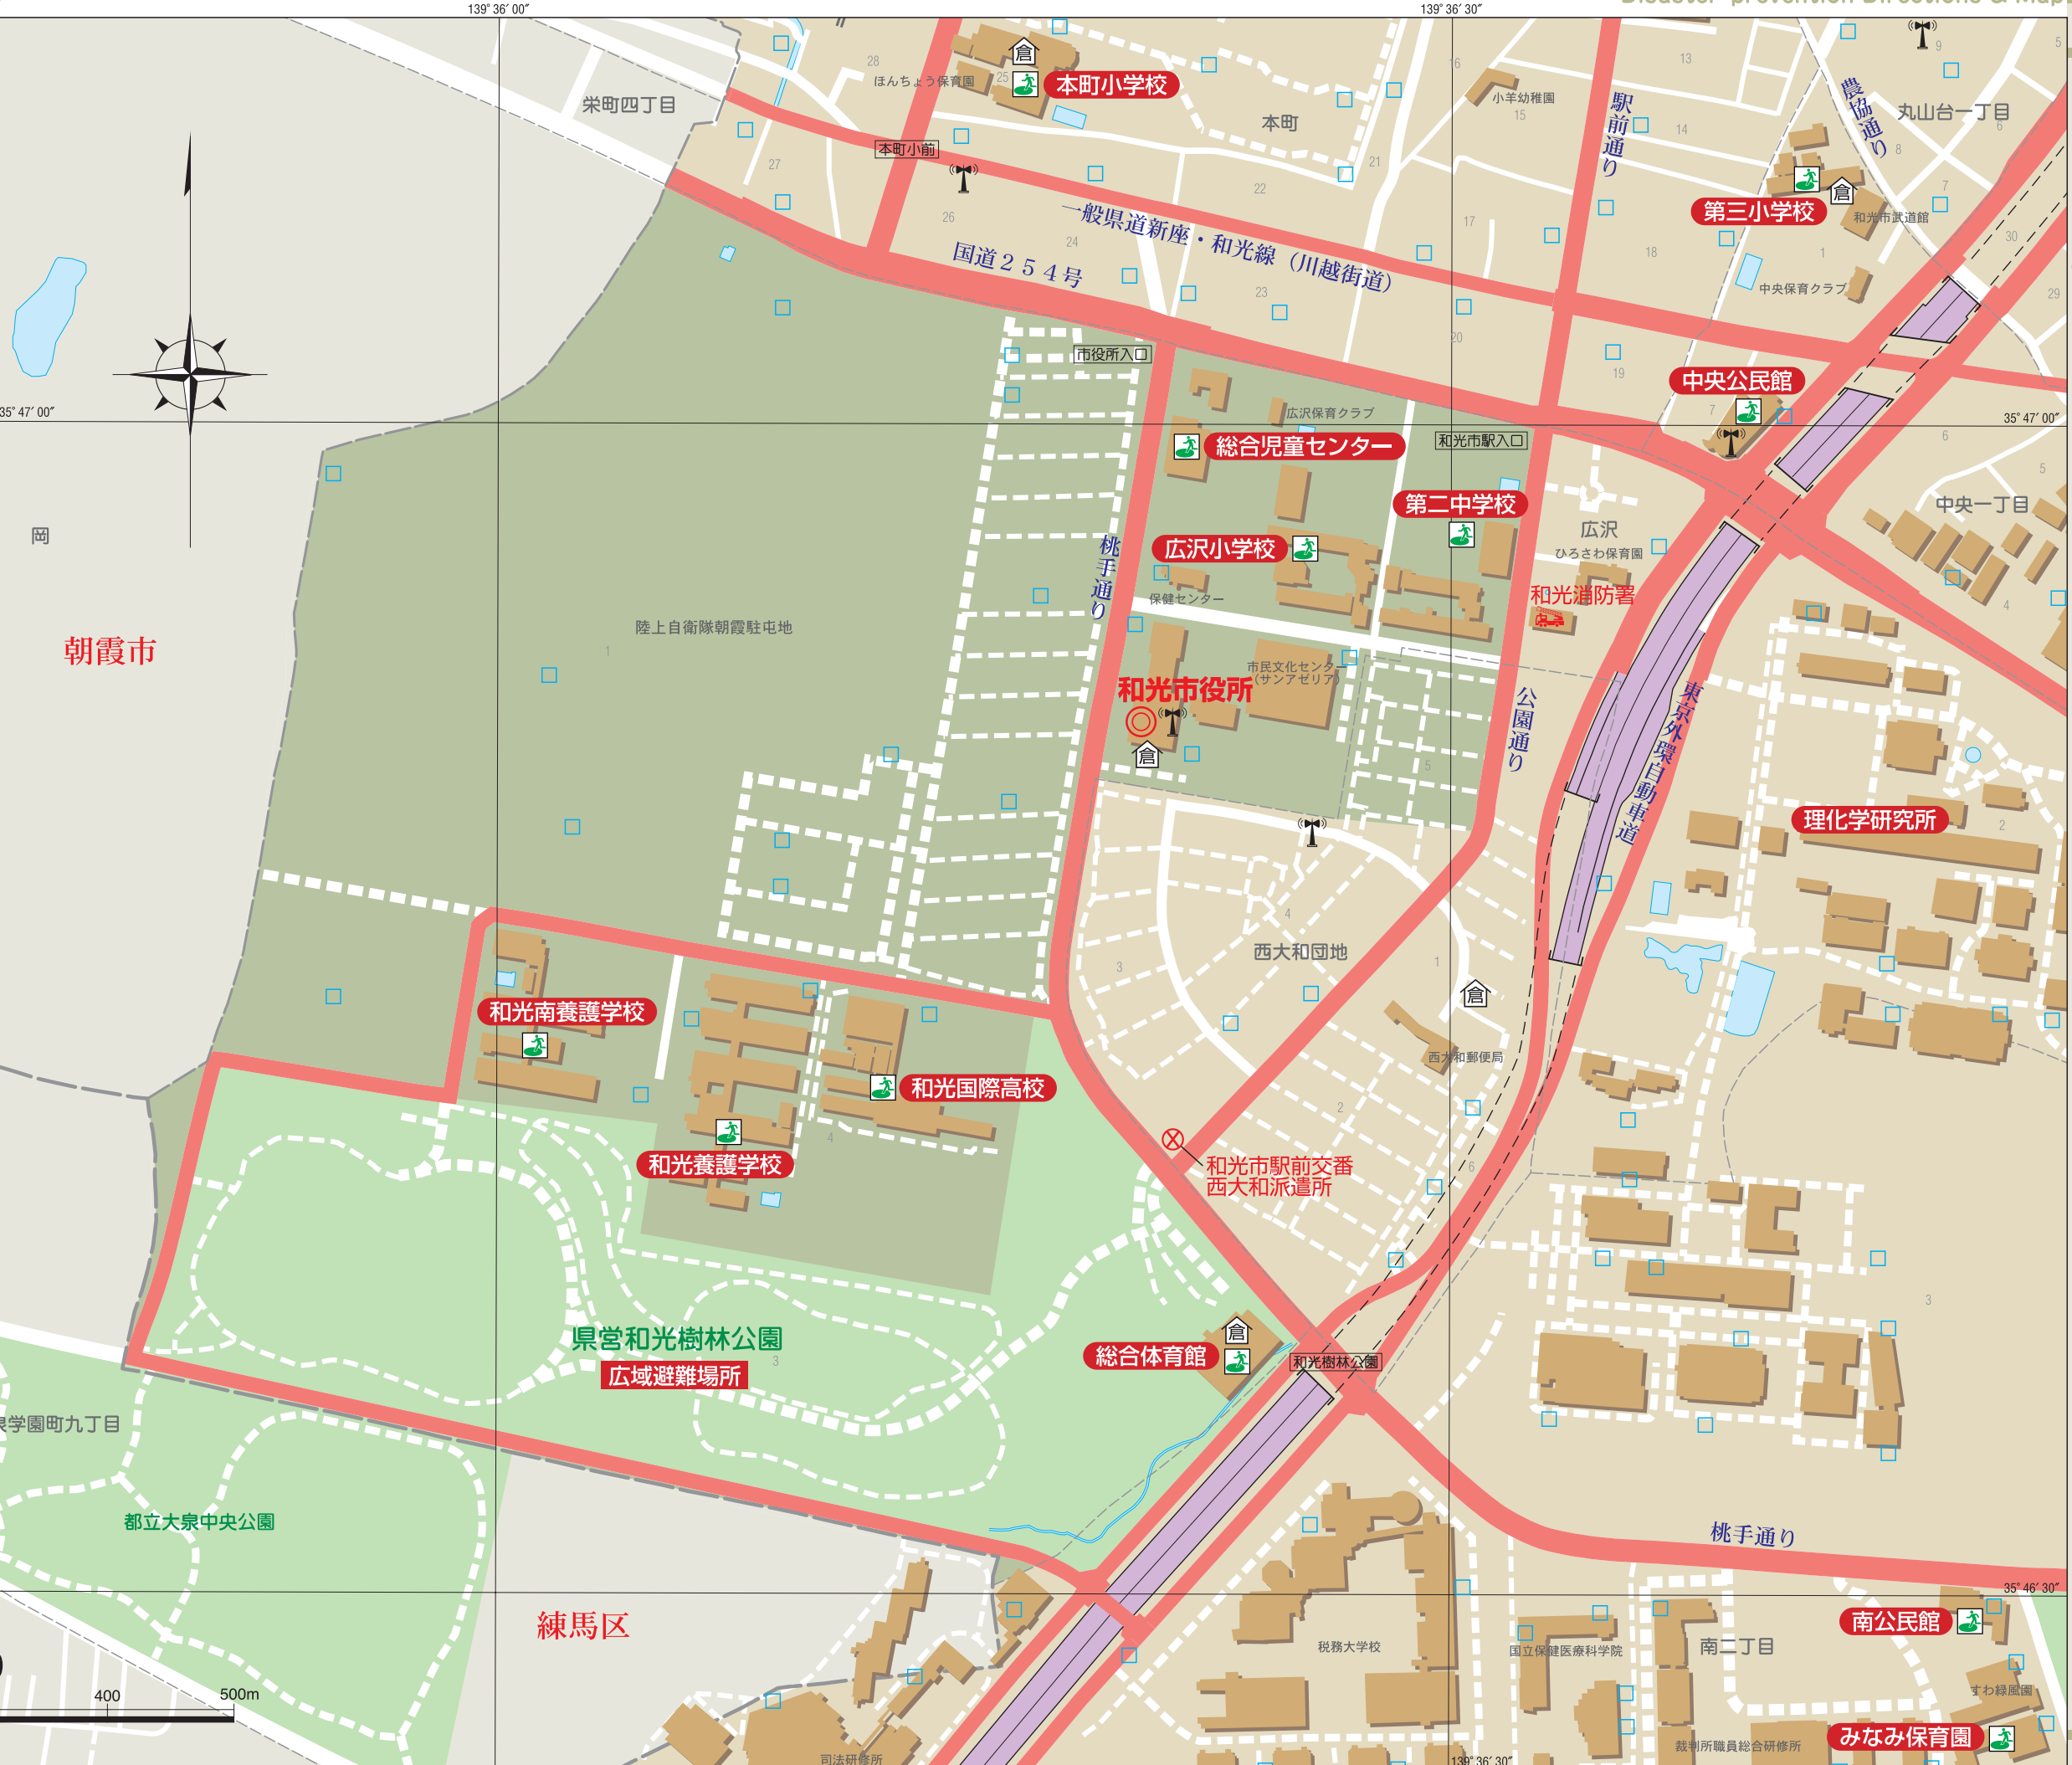

凡例	Legends	凡例	범례
	避難所 Evacuation Site	避難所	대피소
	防災倉庫 Food-supply Storage for Evacuees	防災倉庫	방재 창고
	防災行政無線 Municipal Radio Transmission for Disaster-prevention Administration	官方防災無線广播	방재 행정 무선
	防火水槽 Water Tank for Fire-fighting	防火水槽	방화 수조
	避難路 Evacuation Route	避難路	대피로
	市役所 City Office	市政府	시청
	救急病院 Emergency Hospital	急救医院	구급 병원
	消防署・消防分署 Fire Department / Fire Department Branch Office	消防署・消防分署	소방서・소방분서
	消防分団 Fire Fighting Team	外设处	출장소
	交番 Police Box	派出所	파출소

6 広沢小エリア

6 広沢小エリア

和光市防災マップ

和光市防災マップ