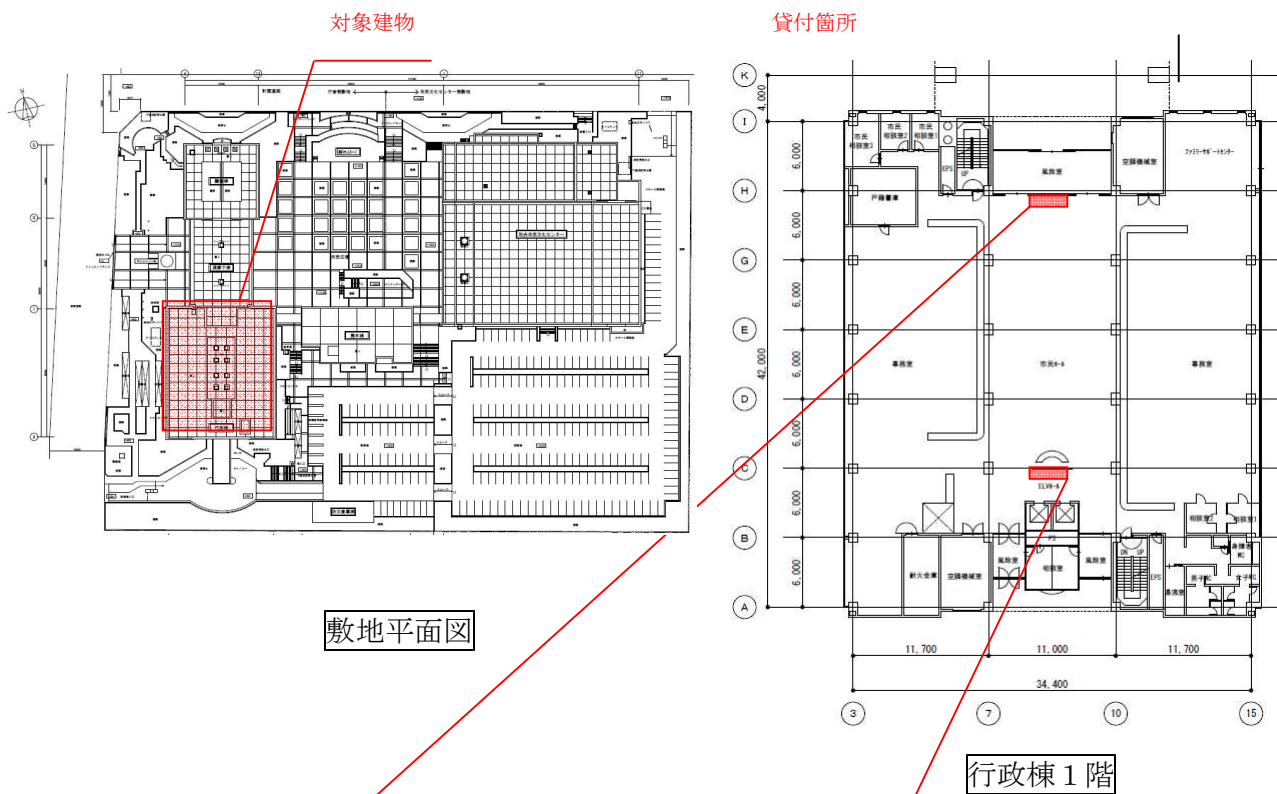

貸付場所位置図

貸付場所写真

②案内板：1,800mm×90mm  
 ガラスケース：700mm×1,800mm×500mm  
 総面積：1.062 m<sup>2</sup>

①案内板：2,998mm×150mm  
 総面積：0.4497 m<sup>2</sup>