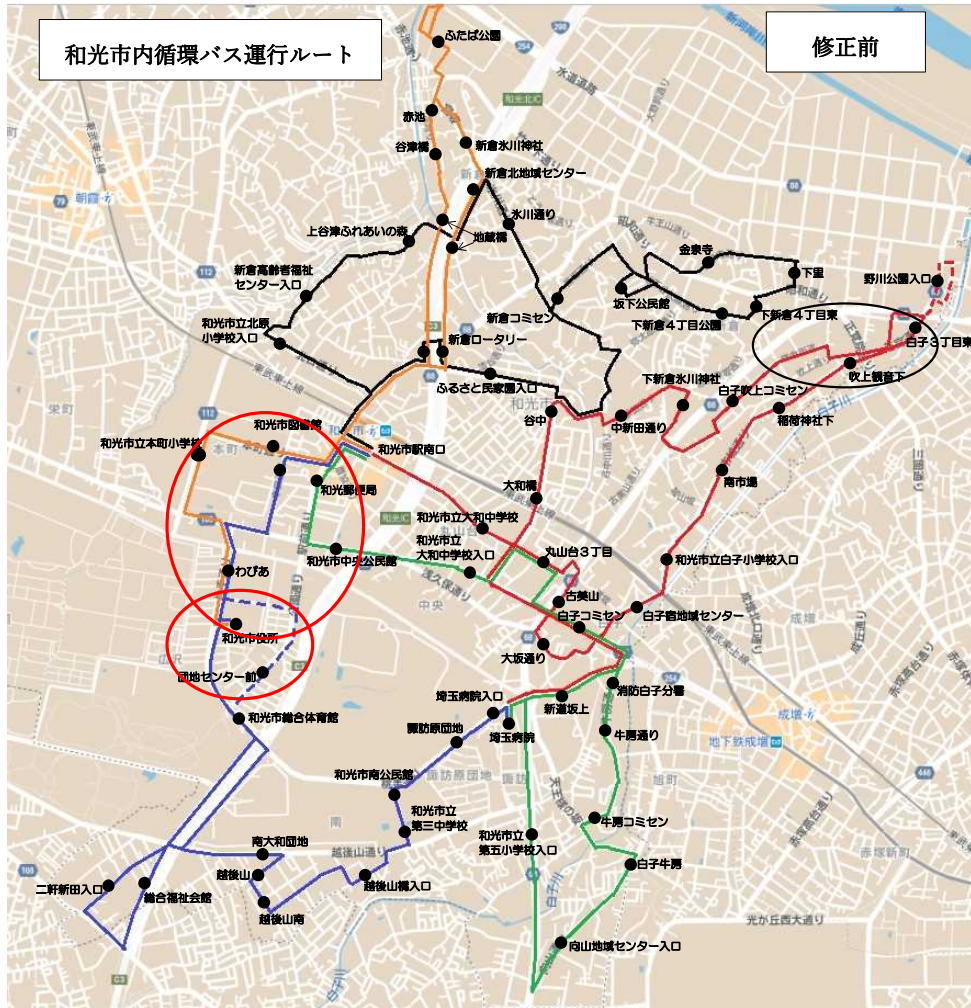

和光市内循環バス運行ルート 修正箇所図

《凡例》

ルート①赤池コース		ルート④白子・吹上コース	
ルート②越後山コース		ルート⑤坂下・新倉コース	
ルート③向山・牛房コース			

《凡例》

ルート①赤池コース		ルート④白子・吹上コース	
ルート②越後山コース		ルート⑤坂下・新倉コース	
ルート③向山・牛房コース			