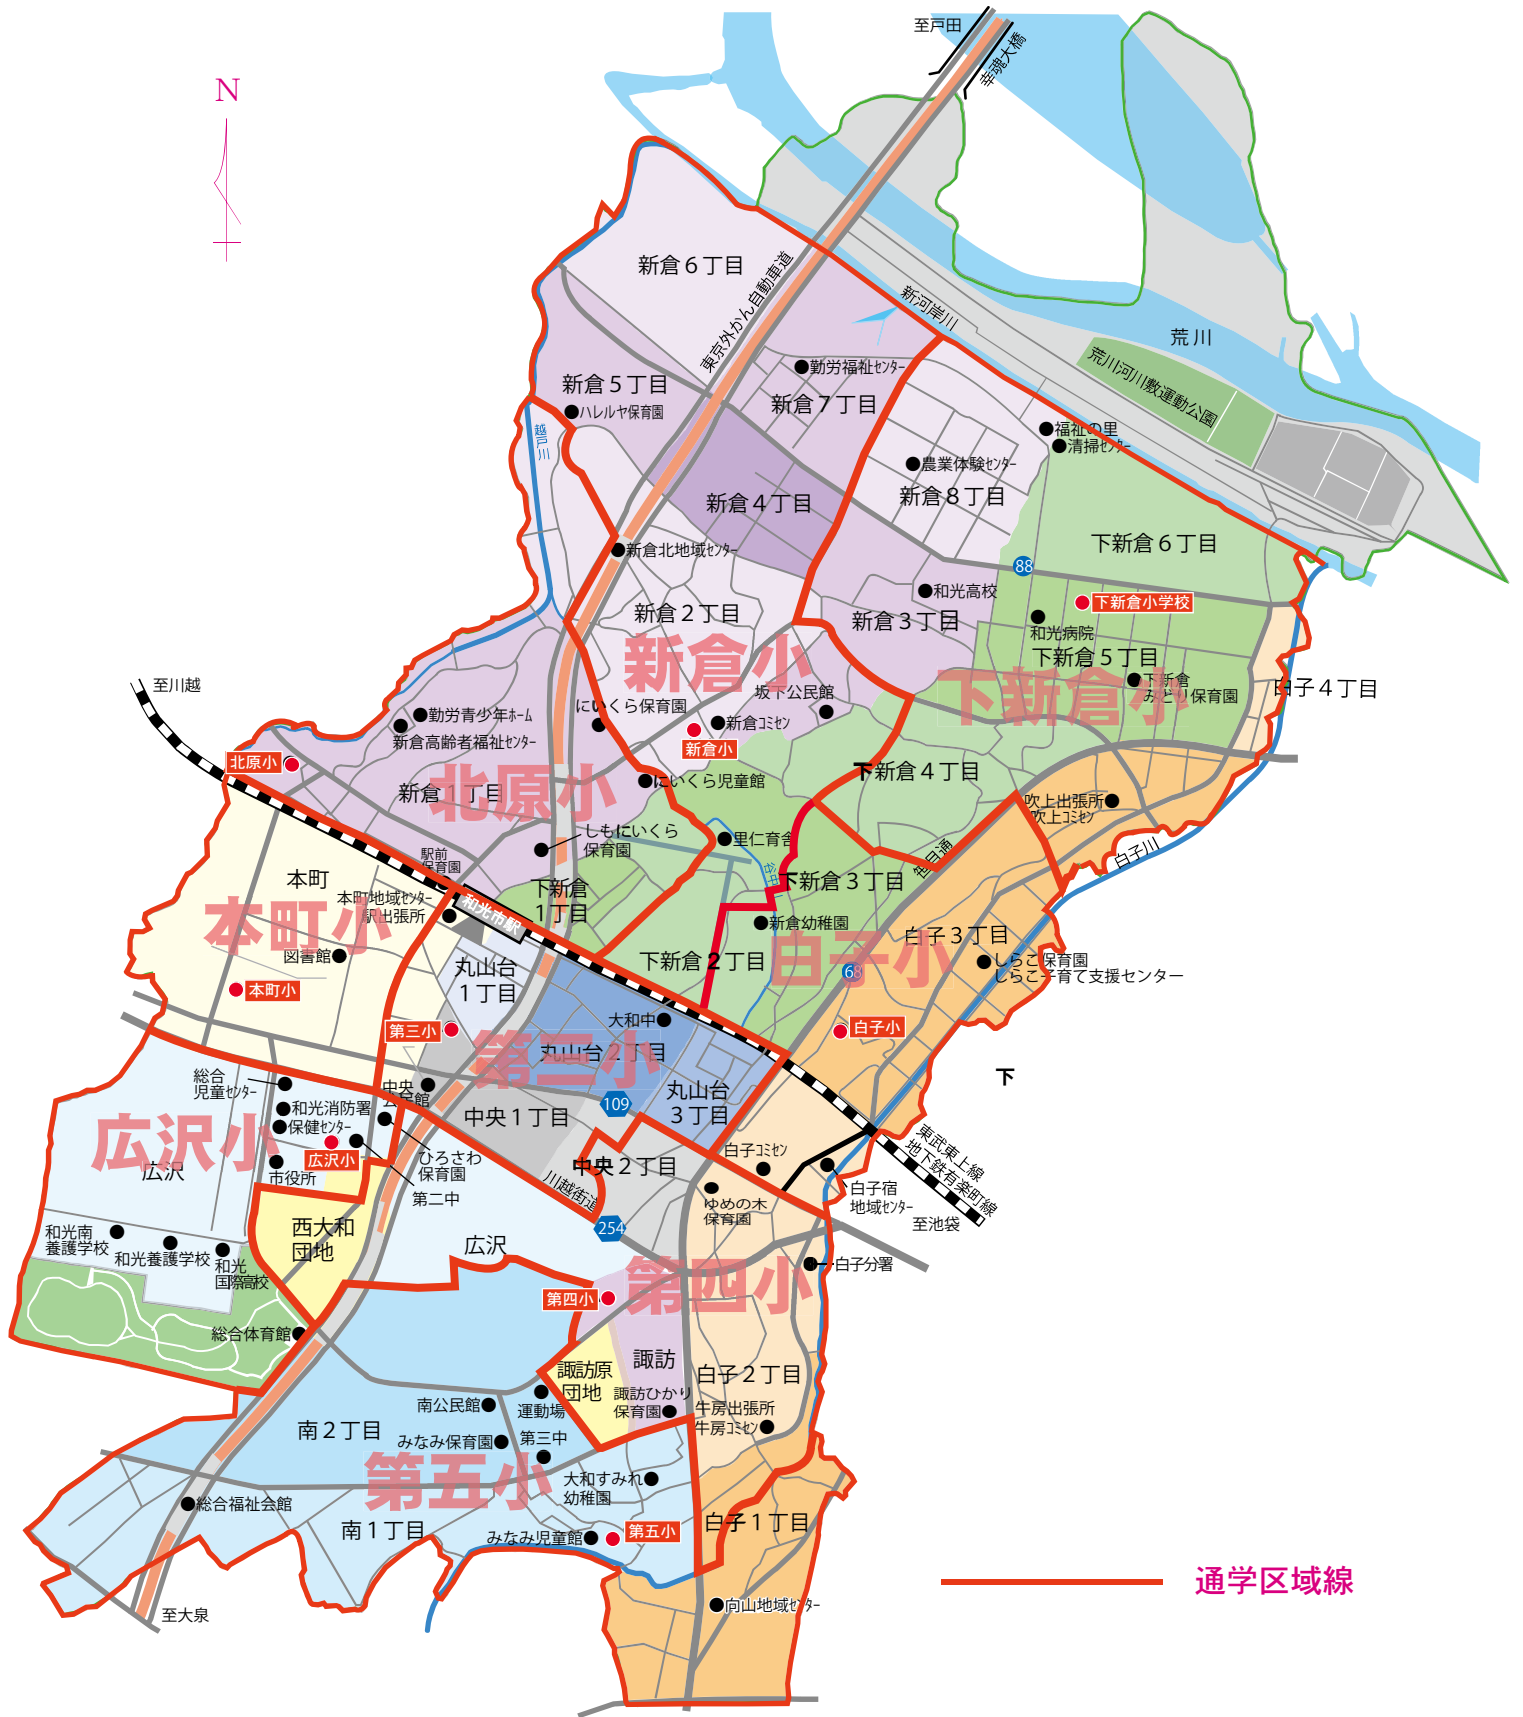

※この通学区域図は概略です。

該当する地区の住所等は、小・中学校通学区域一覧にてご確認ください。

和光市立小学校通学区域図

平成28年4月以降